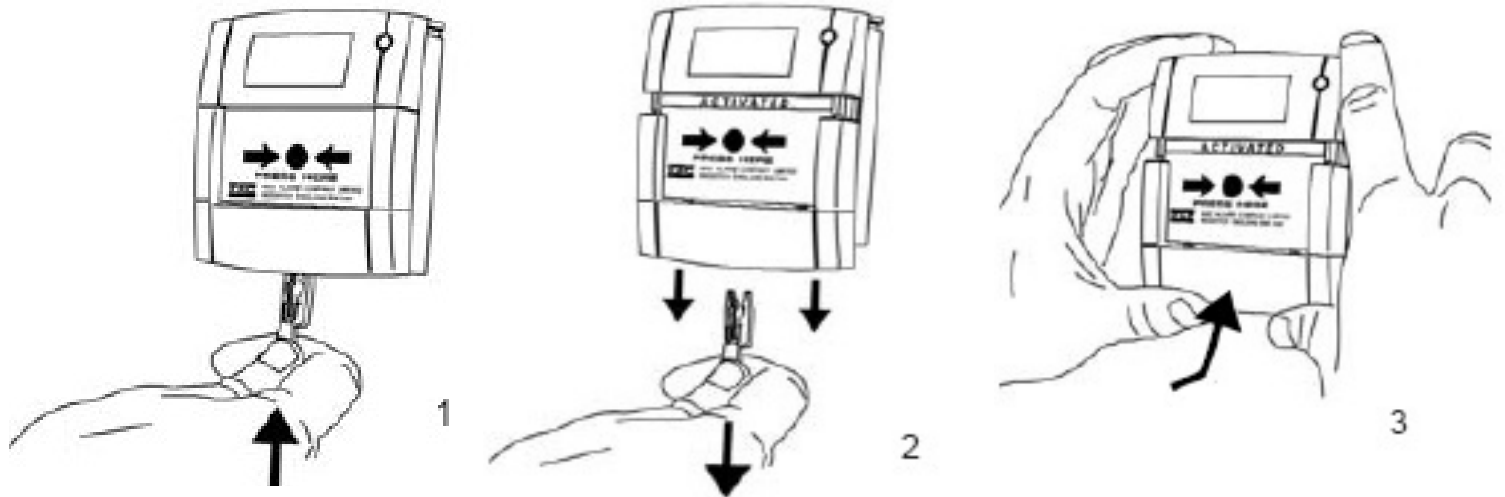

PULSADOR DE ALARMA INTRÍNSECAMENTE SEGURO

AE/IS-P

Descripción

Pulsador de alarma intrínsecamente seguro para interior, indicado para instalaciones en áreas peligrosas.

Dimensiones y conexionado

Test y Reset

CARACTERÍSTICAS TÉCNICAS

Peso: 110 - 160 gr.
Márgen de temperatura: de -10° a 55°C
Grado de protección: IP24D
Tensión de alimentación: 30V

CERTIFICACIONES

Clasificado EX II 1G EEx ia IIC T4.
Cumple norma EN 54-11.