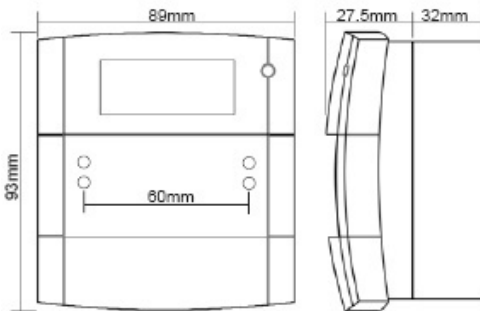

PULSADOR DE ALARMA INTRÍNSECAMENTE SEGURO

AE/IS-P

Descripción

Pulsador de alarma intrínsecamente seguro para interior, indicado para instalaciones en áreas peligrosas.

Dimensiones y conexionado