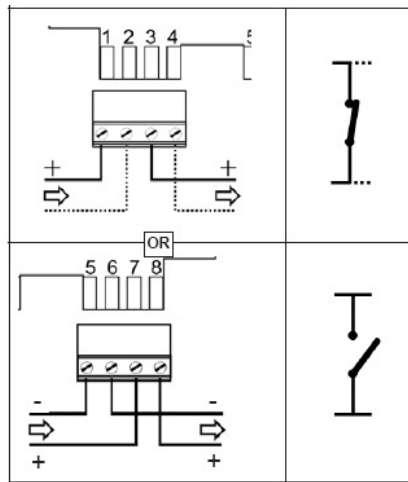

PULSADOR DE ALARMA INTRÍNSECAMENTE SEGURO

AE/IS-P

Descripción

Pulsador de alarma intrínsecamente seguro para interior, indicado para instalaciones en áreas peligrosas.

Dimensiones y conexionado

Test y Reset

CARACTERÍSTICAS TÉCNICAS

Peso: 110 - 160 gr.
Márgen de temperatura: de -10° a 55°C
Grado de protección: IP24D
Tensión de alimentación: 30V

CERTIFICACIONES

Clasificado EX II 1G EEx ia IIC T4.
Cumple norma EN 54-11.